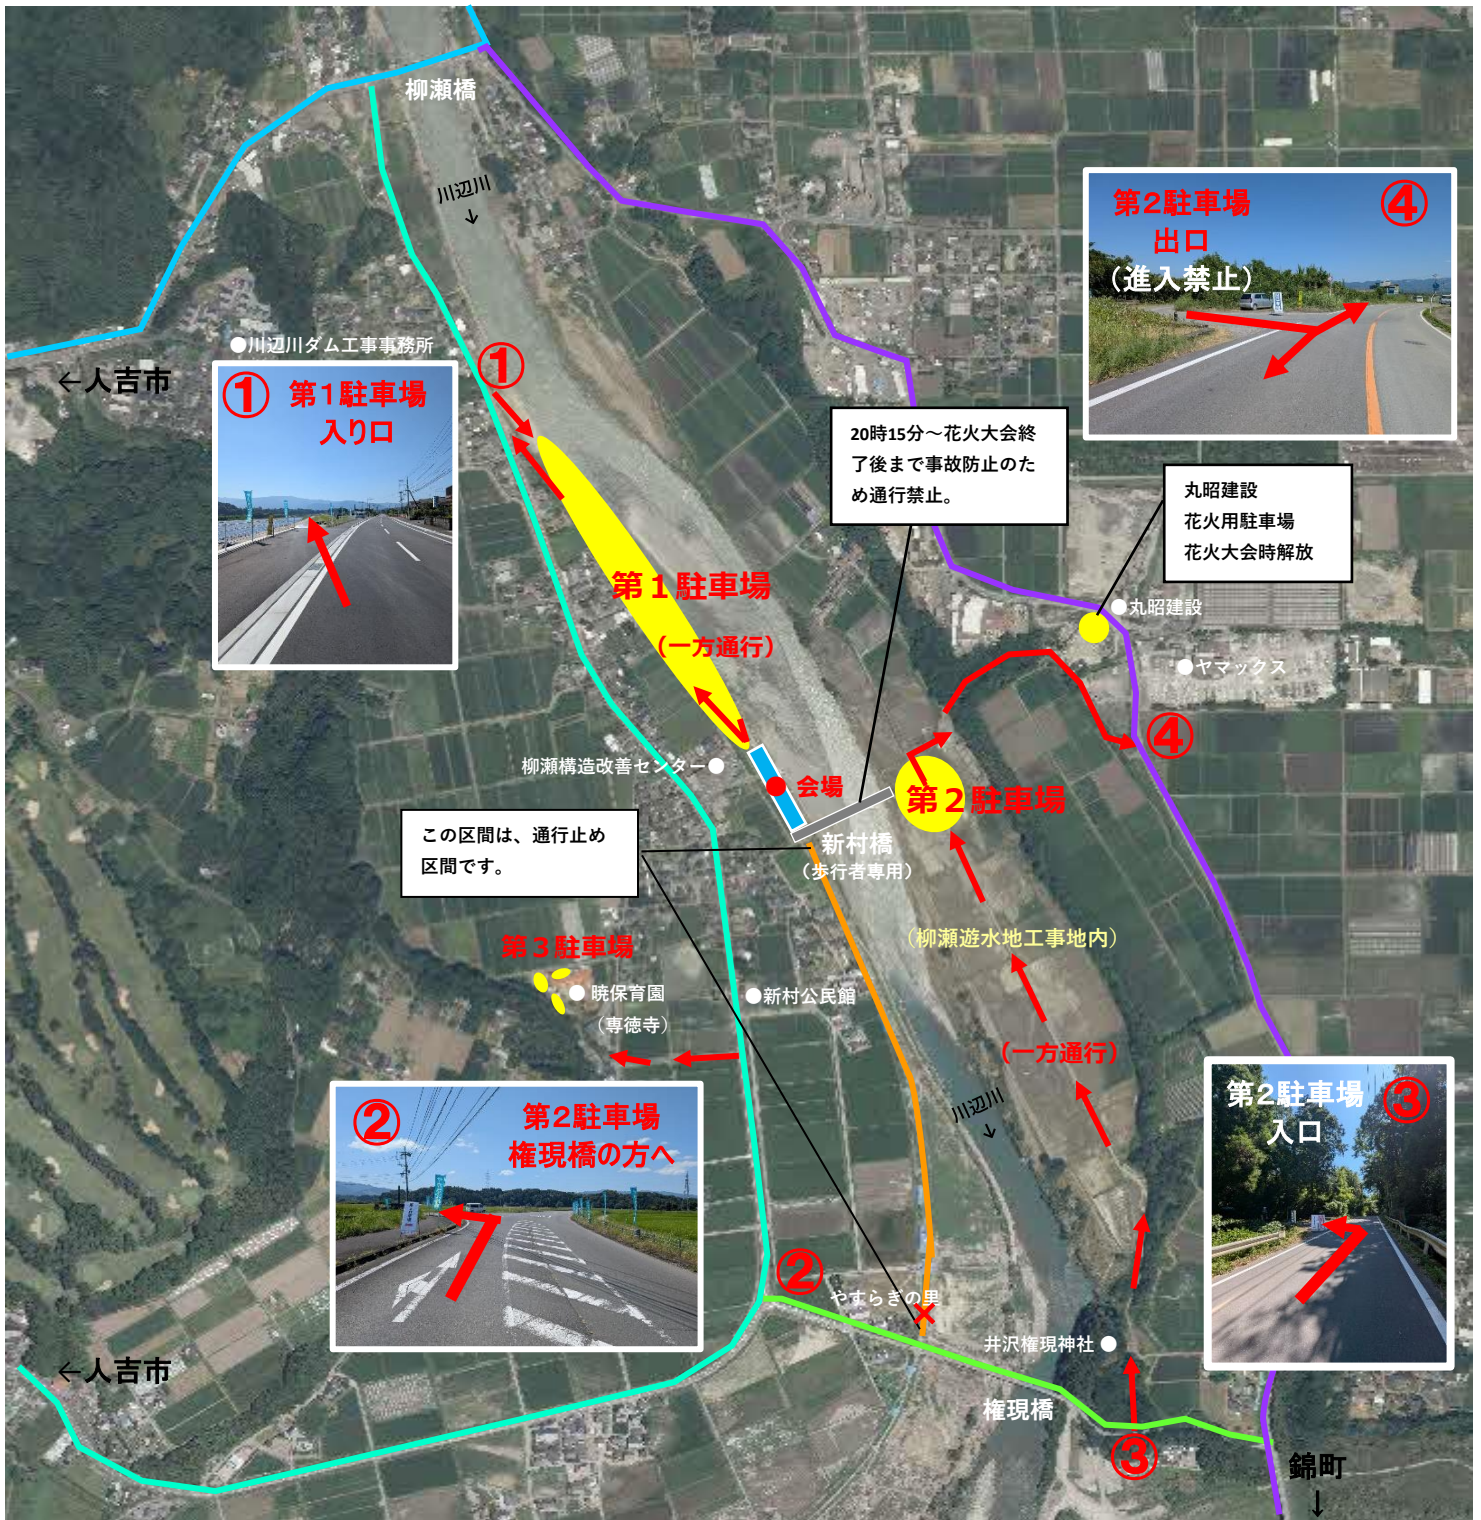

第34回サガラッパ祭 駐車場案内図

- 各駐車場へ通路に沿って走行いただきますようお願いいたします。
 - 各駐車場へ警備員、交通指導員、運営スタッフの指示に従ってください。
 - 駐車場内は、一方通行になります。
 - 19時以降は、福引大会や花火大会前～終了後にかけて交通量が増えることが想定されるため、ご注意ください。
 - 花火大会時（20時15分～花火大会終了後）は、新村橋の通行（歩行）はできません。
 - 第2駐車場は会場対岸になり遊水地工事地内となります。（一方通行）
 - 会場周辺は歩行者も多いため、通行の際はご注意ください。
- ※第3駐車場は、第1、2駐車場が満車となった場合に開放します。