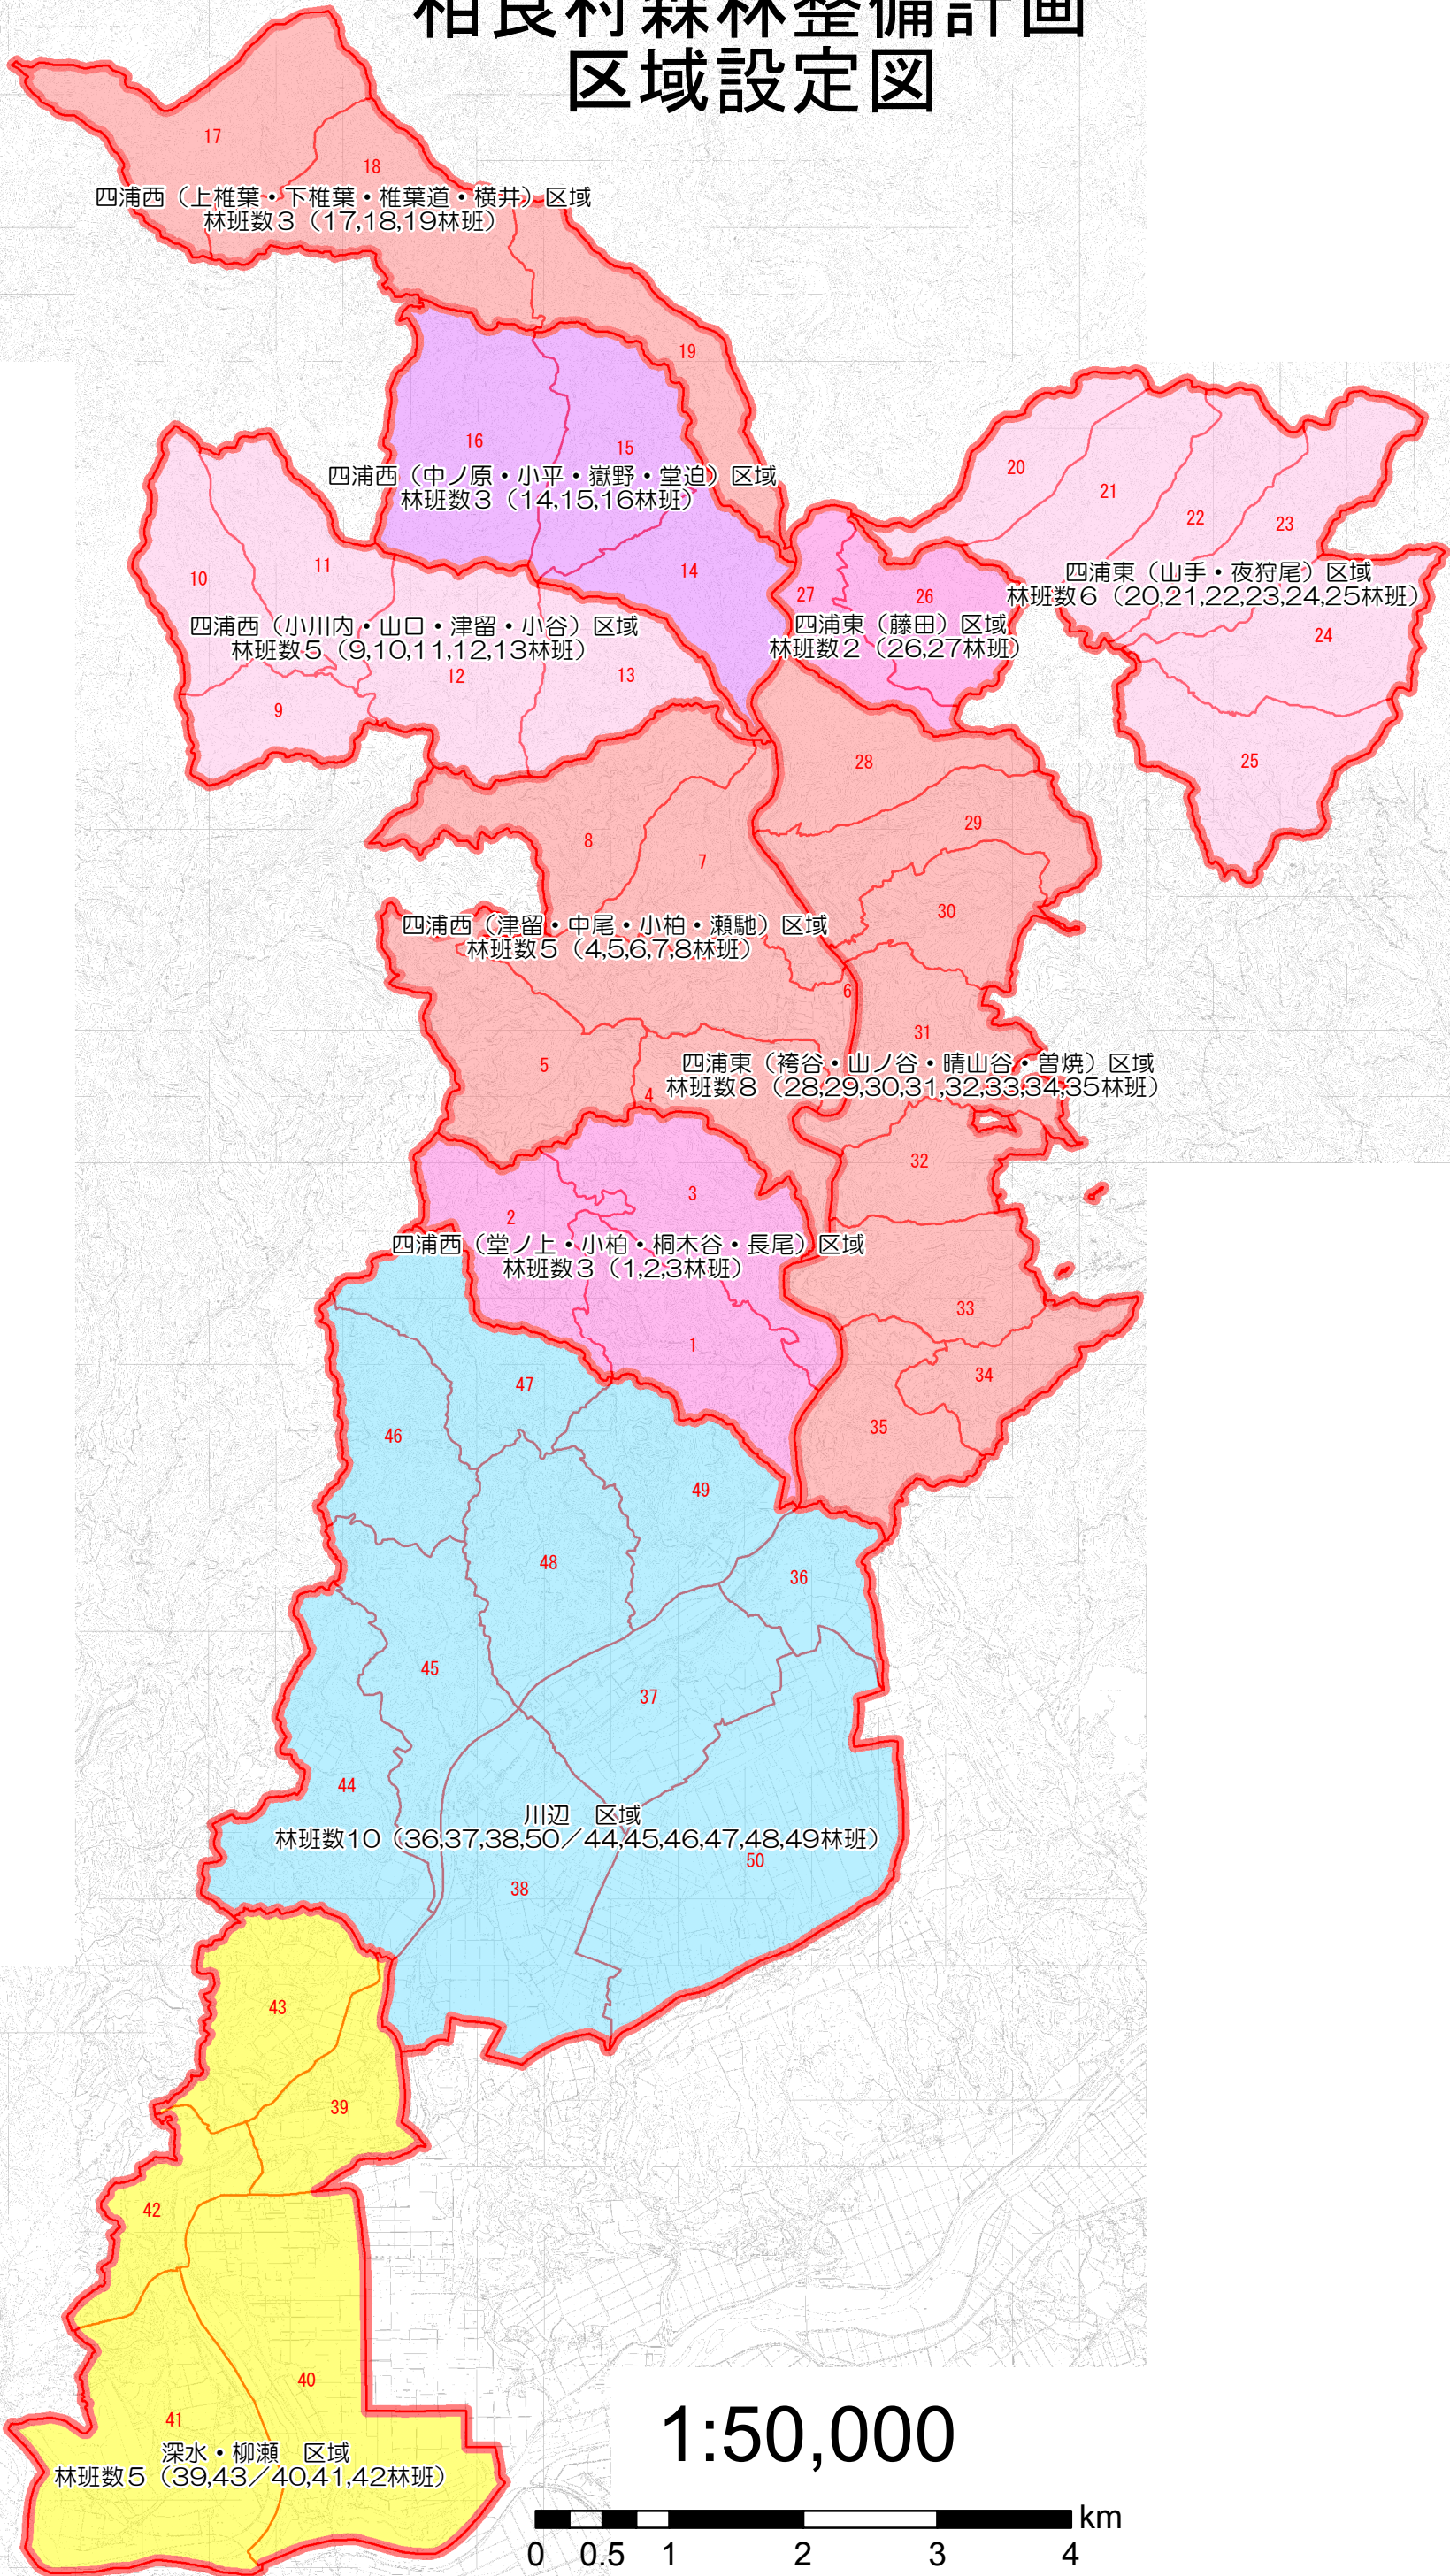

相良村森林整備計画 区域設定図

1:50,000