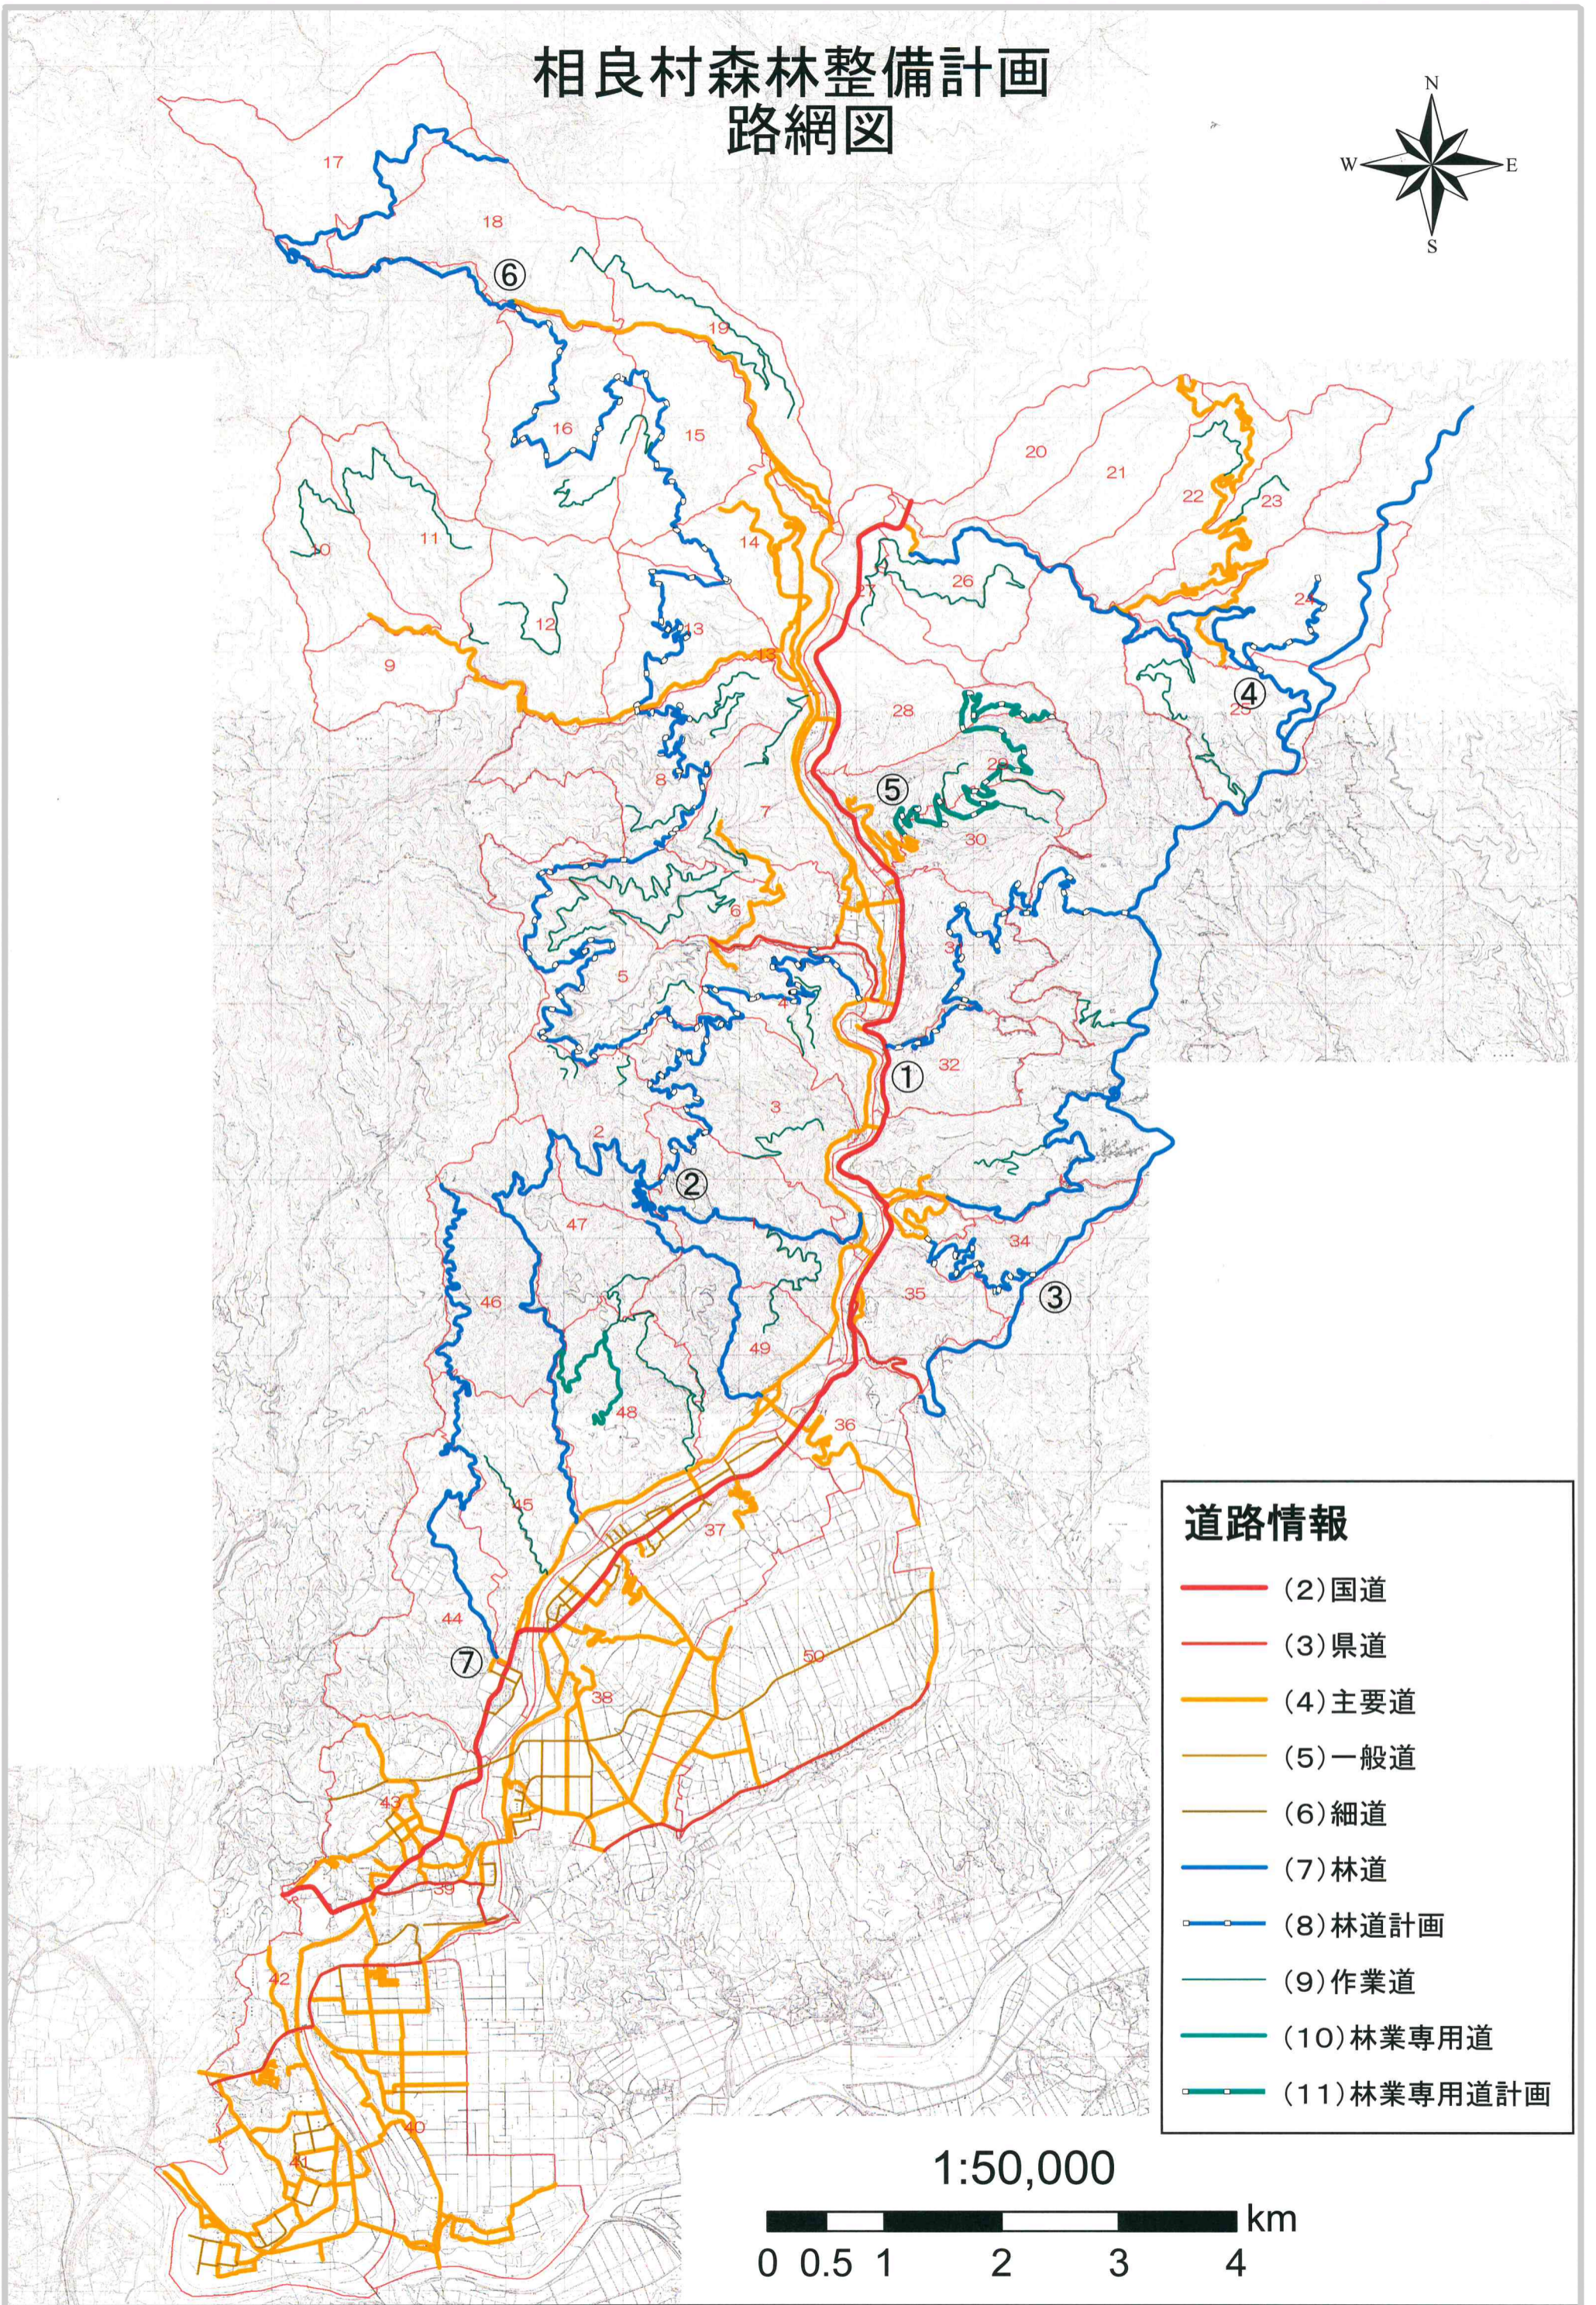

# 相良村森林整備計画 路網図

## 道路情報

-  (2) 国道
-  (3) 県道
-  (4) 主要道
-  (5) 一般道
-  (6) 細道
-  (7) 林道
-  (8) 林道計画
-  (9) 作業道
-  (10) 林業専用道
-  (11) 林業専用道計画

1:50,000