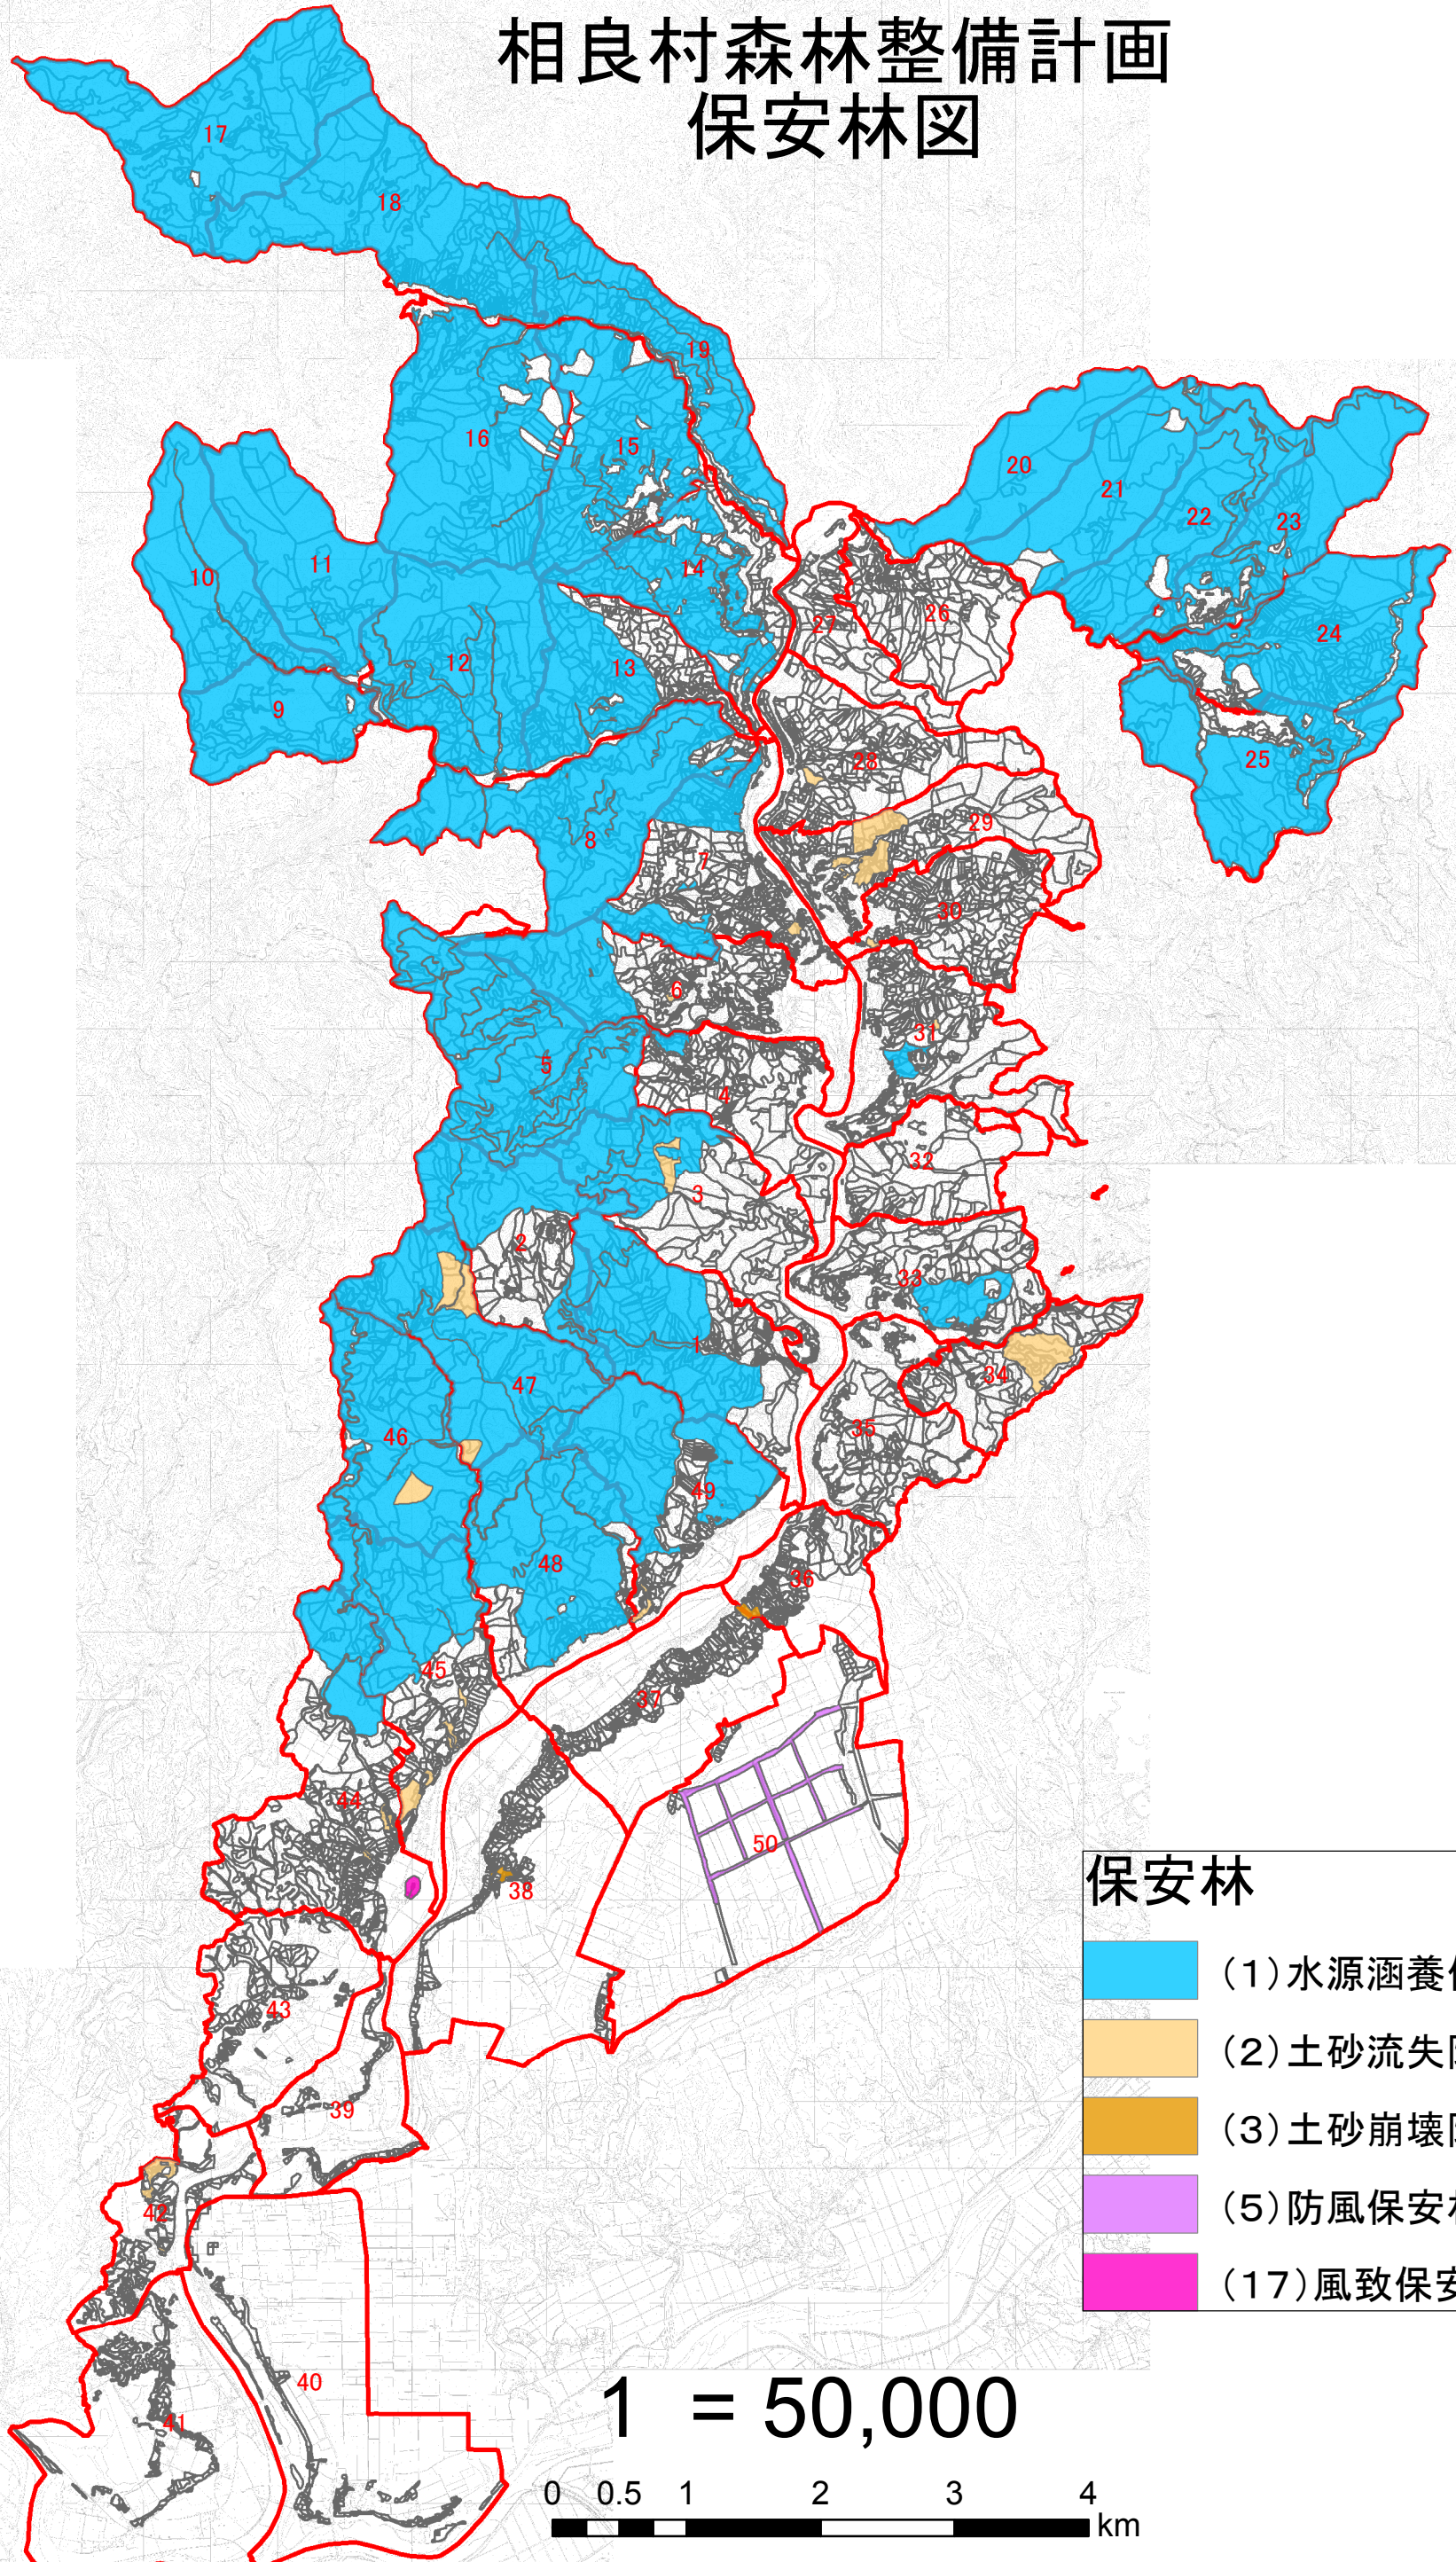

# 相良村森林整備計画 保安林図

## 保安林

-  (1) 水源涵養保安林
-  (2) 土砂流失防備保安林
-  (3) 土砂崩壊防止保安林
-  (5) 防風保安林
-  (17) 風致保安林

1 = 50,000

0 0.5 1 2 3 4 km