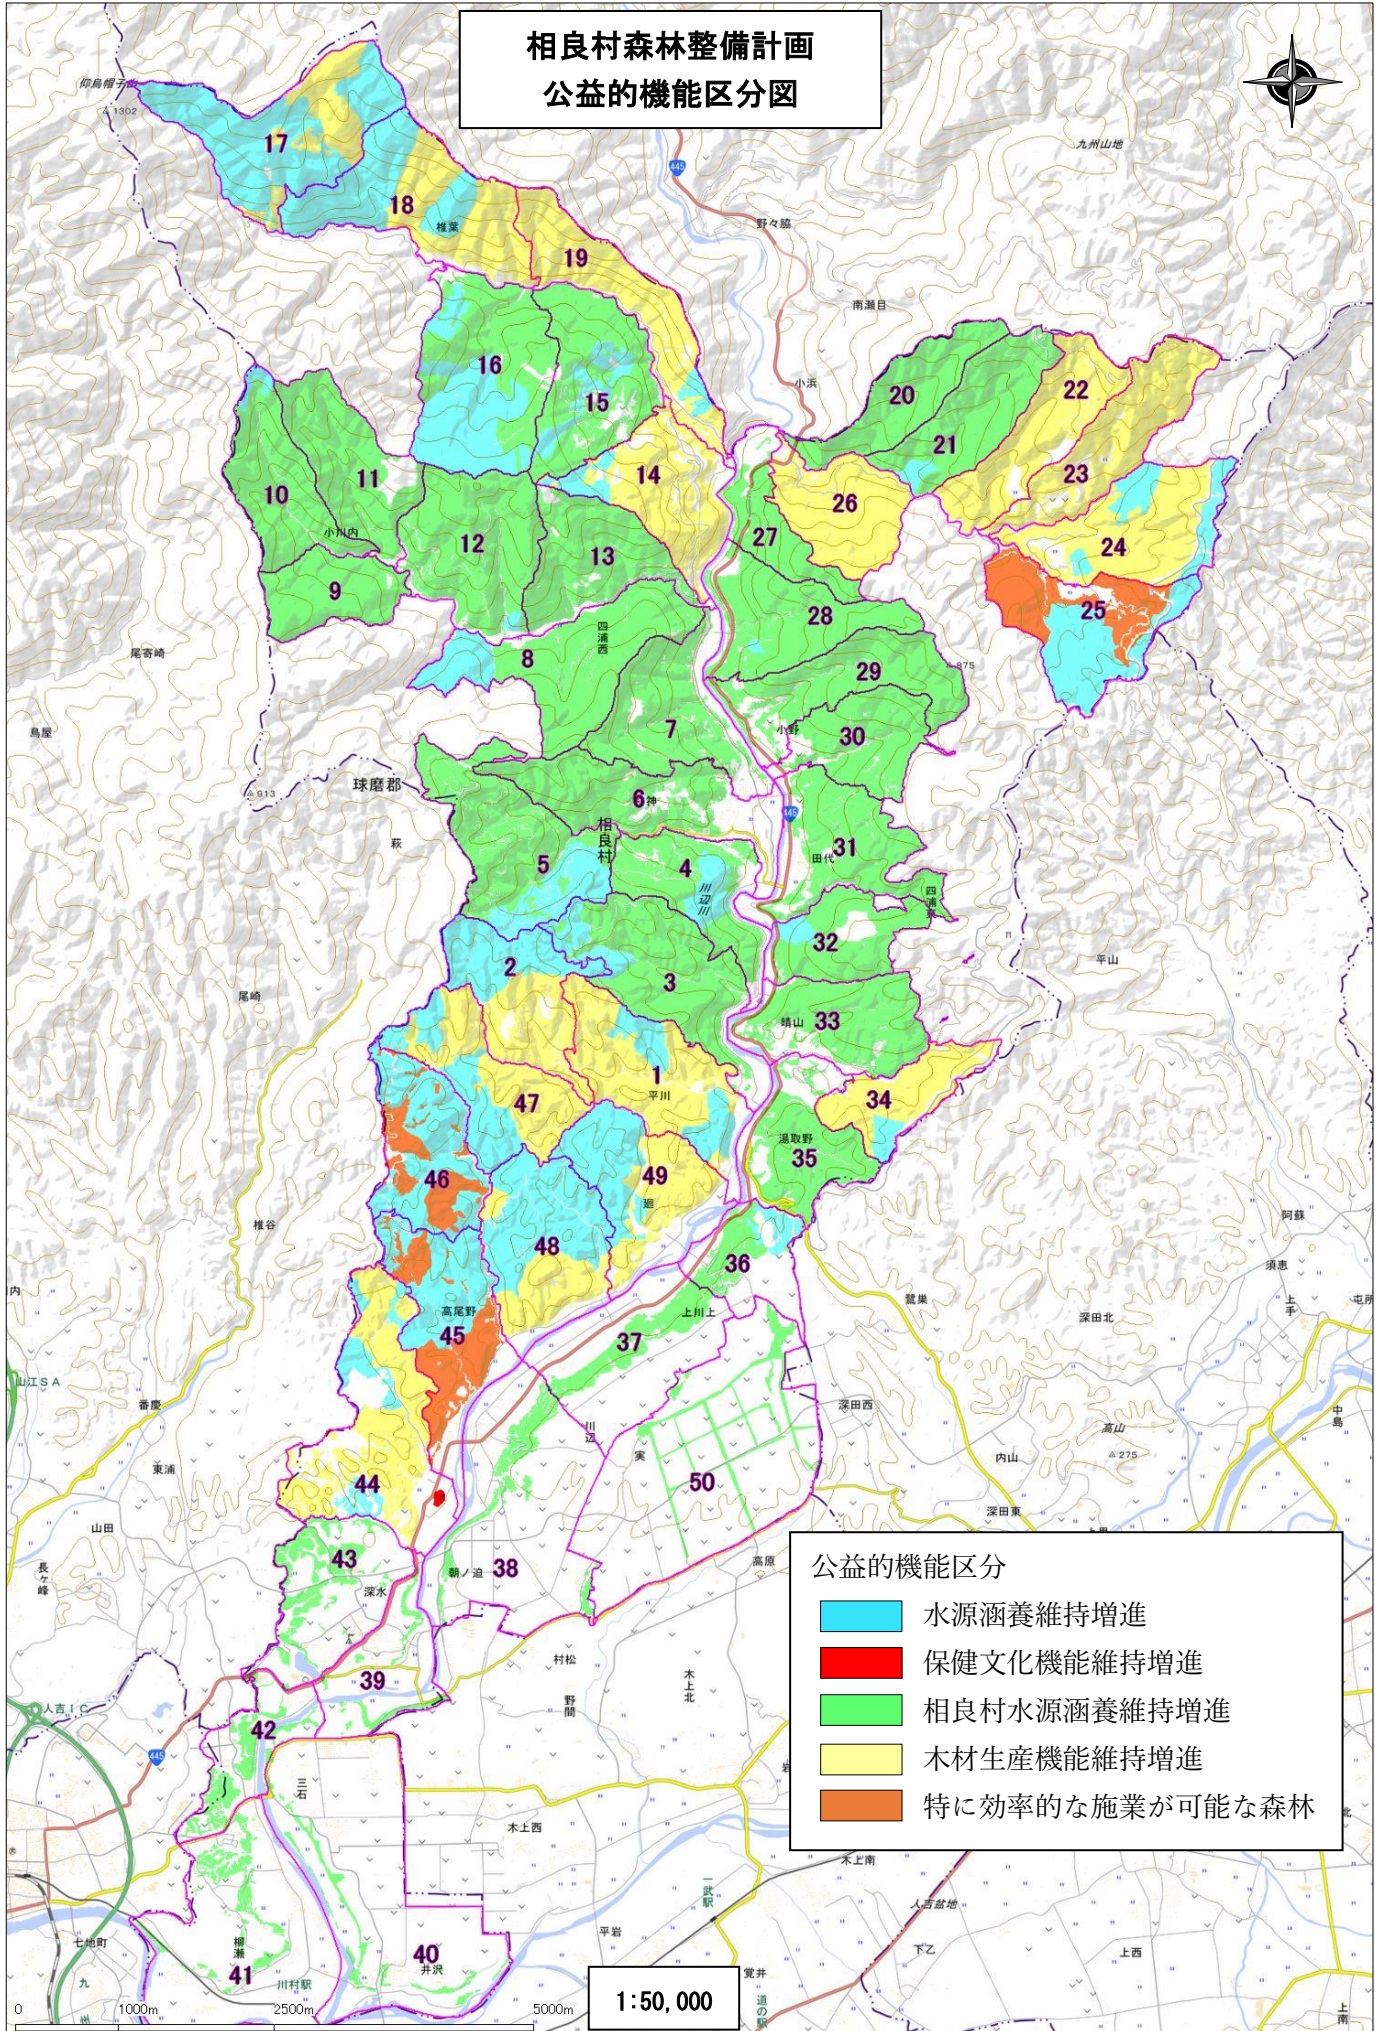

相良村森林整備計画 公益的機能区分図

公益的機能区分

- 水源涵養維持増進
- 保健文化機能維持増進
- 相良村水源涵養維持増進
- 木材生産機能維持増進
- 特に効率的な施策が可能な森林

1:50,000