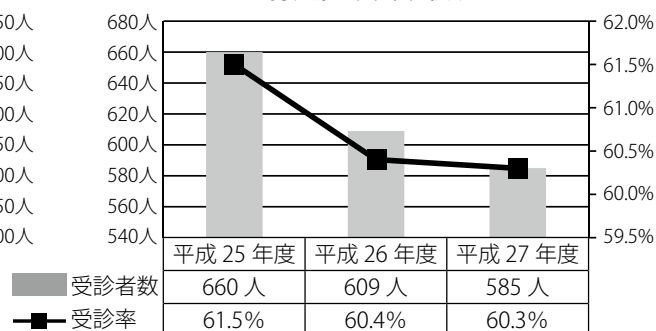

40歳以上の方へ! 年1回 特定健診を受けましょう

突然重症化する生活習慣病は、日常生活における自覚症状がほとんどありません。

40歳～74歳の国民健康保険加入者の方は、市町村・国保組合が実施している特定健診・特定保健指導を受け、生活習慣病の早期発見・予防につなげましょう。

重大な病気をおこす前段階での予防が重要です。
健診を受けて自分の血管の状態を確認しましょう。

国保の医療費負担が増えています!

特定健診申込み受付中!

国民健康保険は、病気やケガにそなえて加入者が日ごろから収入に応じて保険税を出し合い、そこから医療費を支払う助け合いの制度です。下記のグラフのとおり過去3年分のデータを見ると、本村は年々国保加入者数が減少しているのに対し、医療費は増加傾向にあります。一人ひとりの医療費の負担が重くなってきている状況です。若い時から生活習慣病の予防対策を進めることができれば、家計に占める医療費の負担も軽くなります。そのためには、年に1回は健康診査を受けて、病気を早めに治療し、健康管理と適正な病院受診で経費削減に努めましょう。

特定健診受診状況

【問合せ先】国保係