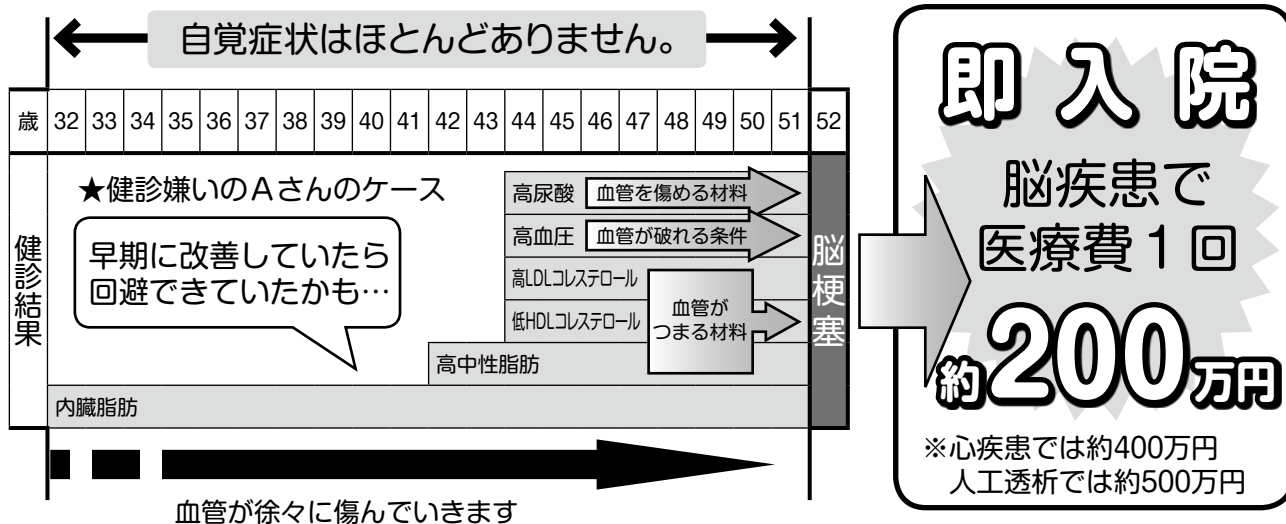

〈水曜日〉

8日・22日

○錦町社会福祉協議会

〈水曜日〉

1日・15日・29日

【問合せ・予約申し込み】

国保係または八代年金事務所
予約担当

(☎096513516123)

40歳以上の方へ! 年1回 特定健診を受けましょう

突然重症化する生活習慣病は、日常生活における自覚症状がほとんどありません。

40歳～74歳の国民健康保険加入者の方は、市町村・国保組合が実施している特定健診・特定保健指導を受け、生活習慣病の早期発見・予防につなげましょう。

重大な病気をおこす前段階での予防が重要です。
健診を受けて自分の血管の状態を確認しましょう。

国保の医療費負担が増えています!

特定健診申込み受付中!