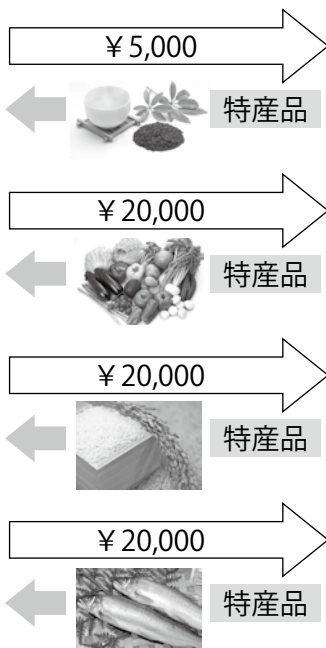

こんなにおトク！ふるさと納税

Aさん夫婦

2017年1/1～12/31の期間に相良村に
総額65,000円を寄附

給与収入：
600万円
世帯：夫婦
配偶者：主婦
職業：会社員

相良村

2018年3月～5月にかけて、
63,000円が還付・控除されます

確定申告

ワンストップ特例制度を申請した
給与所得者は不要

税務署

所得税の返金

¥6,300
(3月～4月頃)

住民税控除

¥56,700
(5月頃)

相良村

65,000円 - 63,000円 = **2,000円**
寄附金 還付金 + 控除額 の負担で特産品GET!! (※)

※年収、寄附金額、家族構成、その他控除額などによって、自己負担額や税の軽減率は変わります。詳しくはお近くの税務署か相良村役場税務課(☎35-1031)まで。