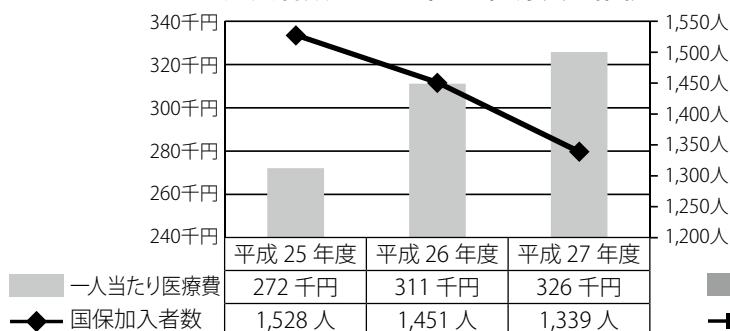

国民健康保険は、病気やケガにそなえて加入者が日ごろから収入に応じて保険税を出し合い、そこから医療費を支払う助け合いの制度です。下記のグラフのとおり過去3年分のデータを見ると、本村は年々国保加入者数が減少しているのに対し、医療費は増加傾向にあります。一人ひとりの医療費の負担が重くなってきている状況です。若い時から生活習慣病の予防対策を進めることができれば、家計に占める医療費の負担も軽くなります。そのためには、年に1回は健康診査を受けて、病気を早めに治療し、健康管理と適正な病院受診で経費削減に努めましょう。

加入者数と一人当たり医療費の推移