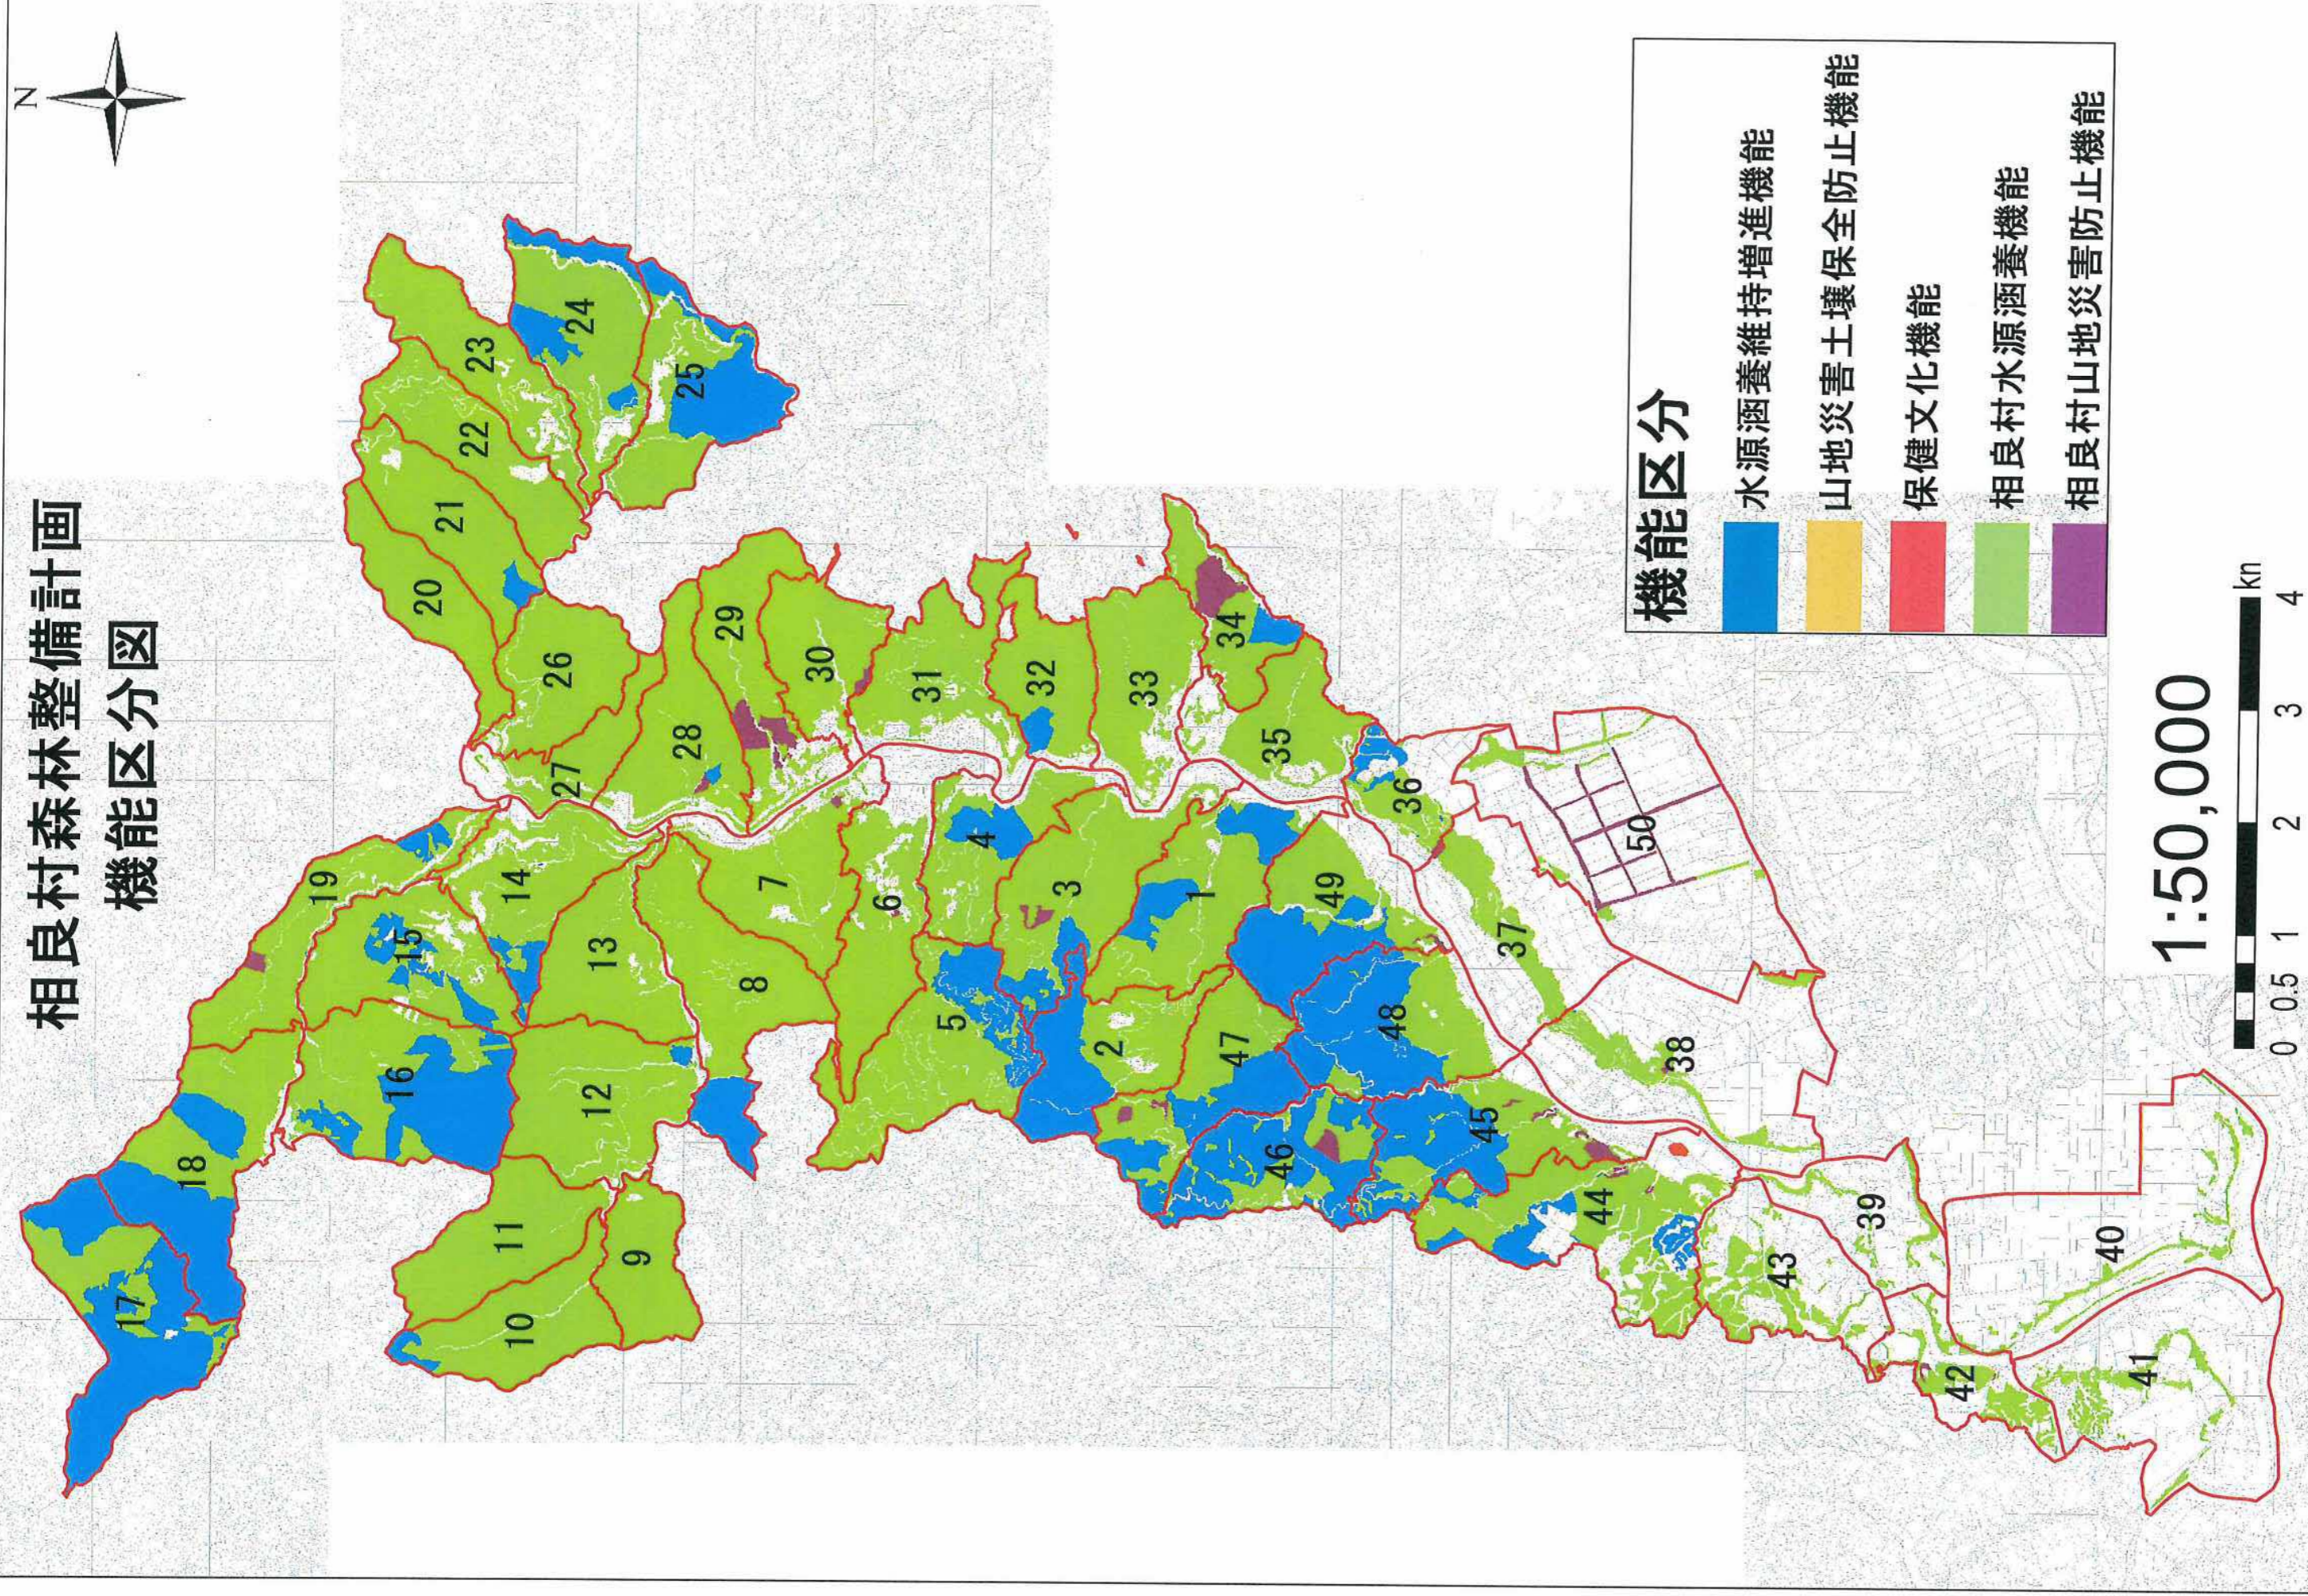

# 相良村森林整備計画 機能区分図

## 機能区分

- 水源涵養維持増進機能 (Blue)
- 山地災害土壌保全防止機能 (Yellow)
- 保健文化機能 (Red)
- 相良村水源涵養機能 (Green)
- 相良村山地災害防止機能 (Purple)

1:50,000