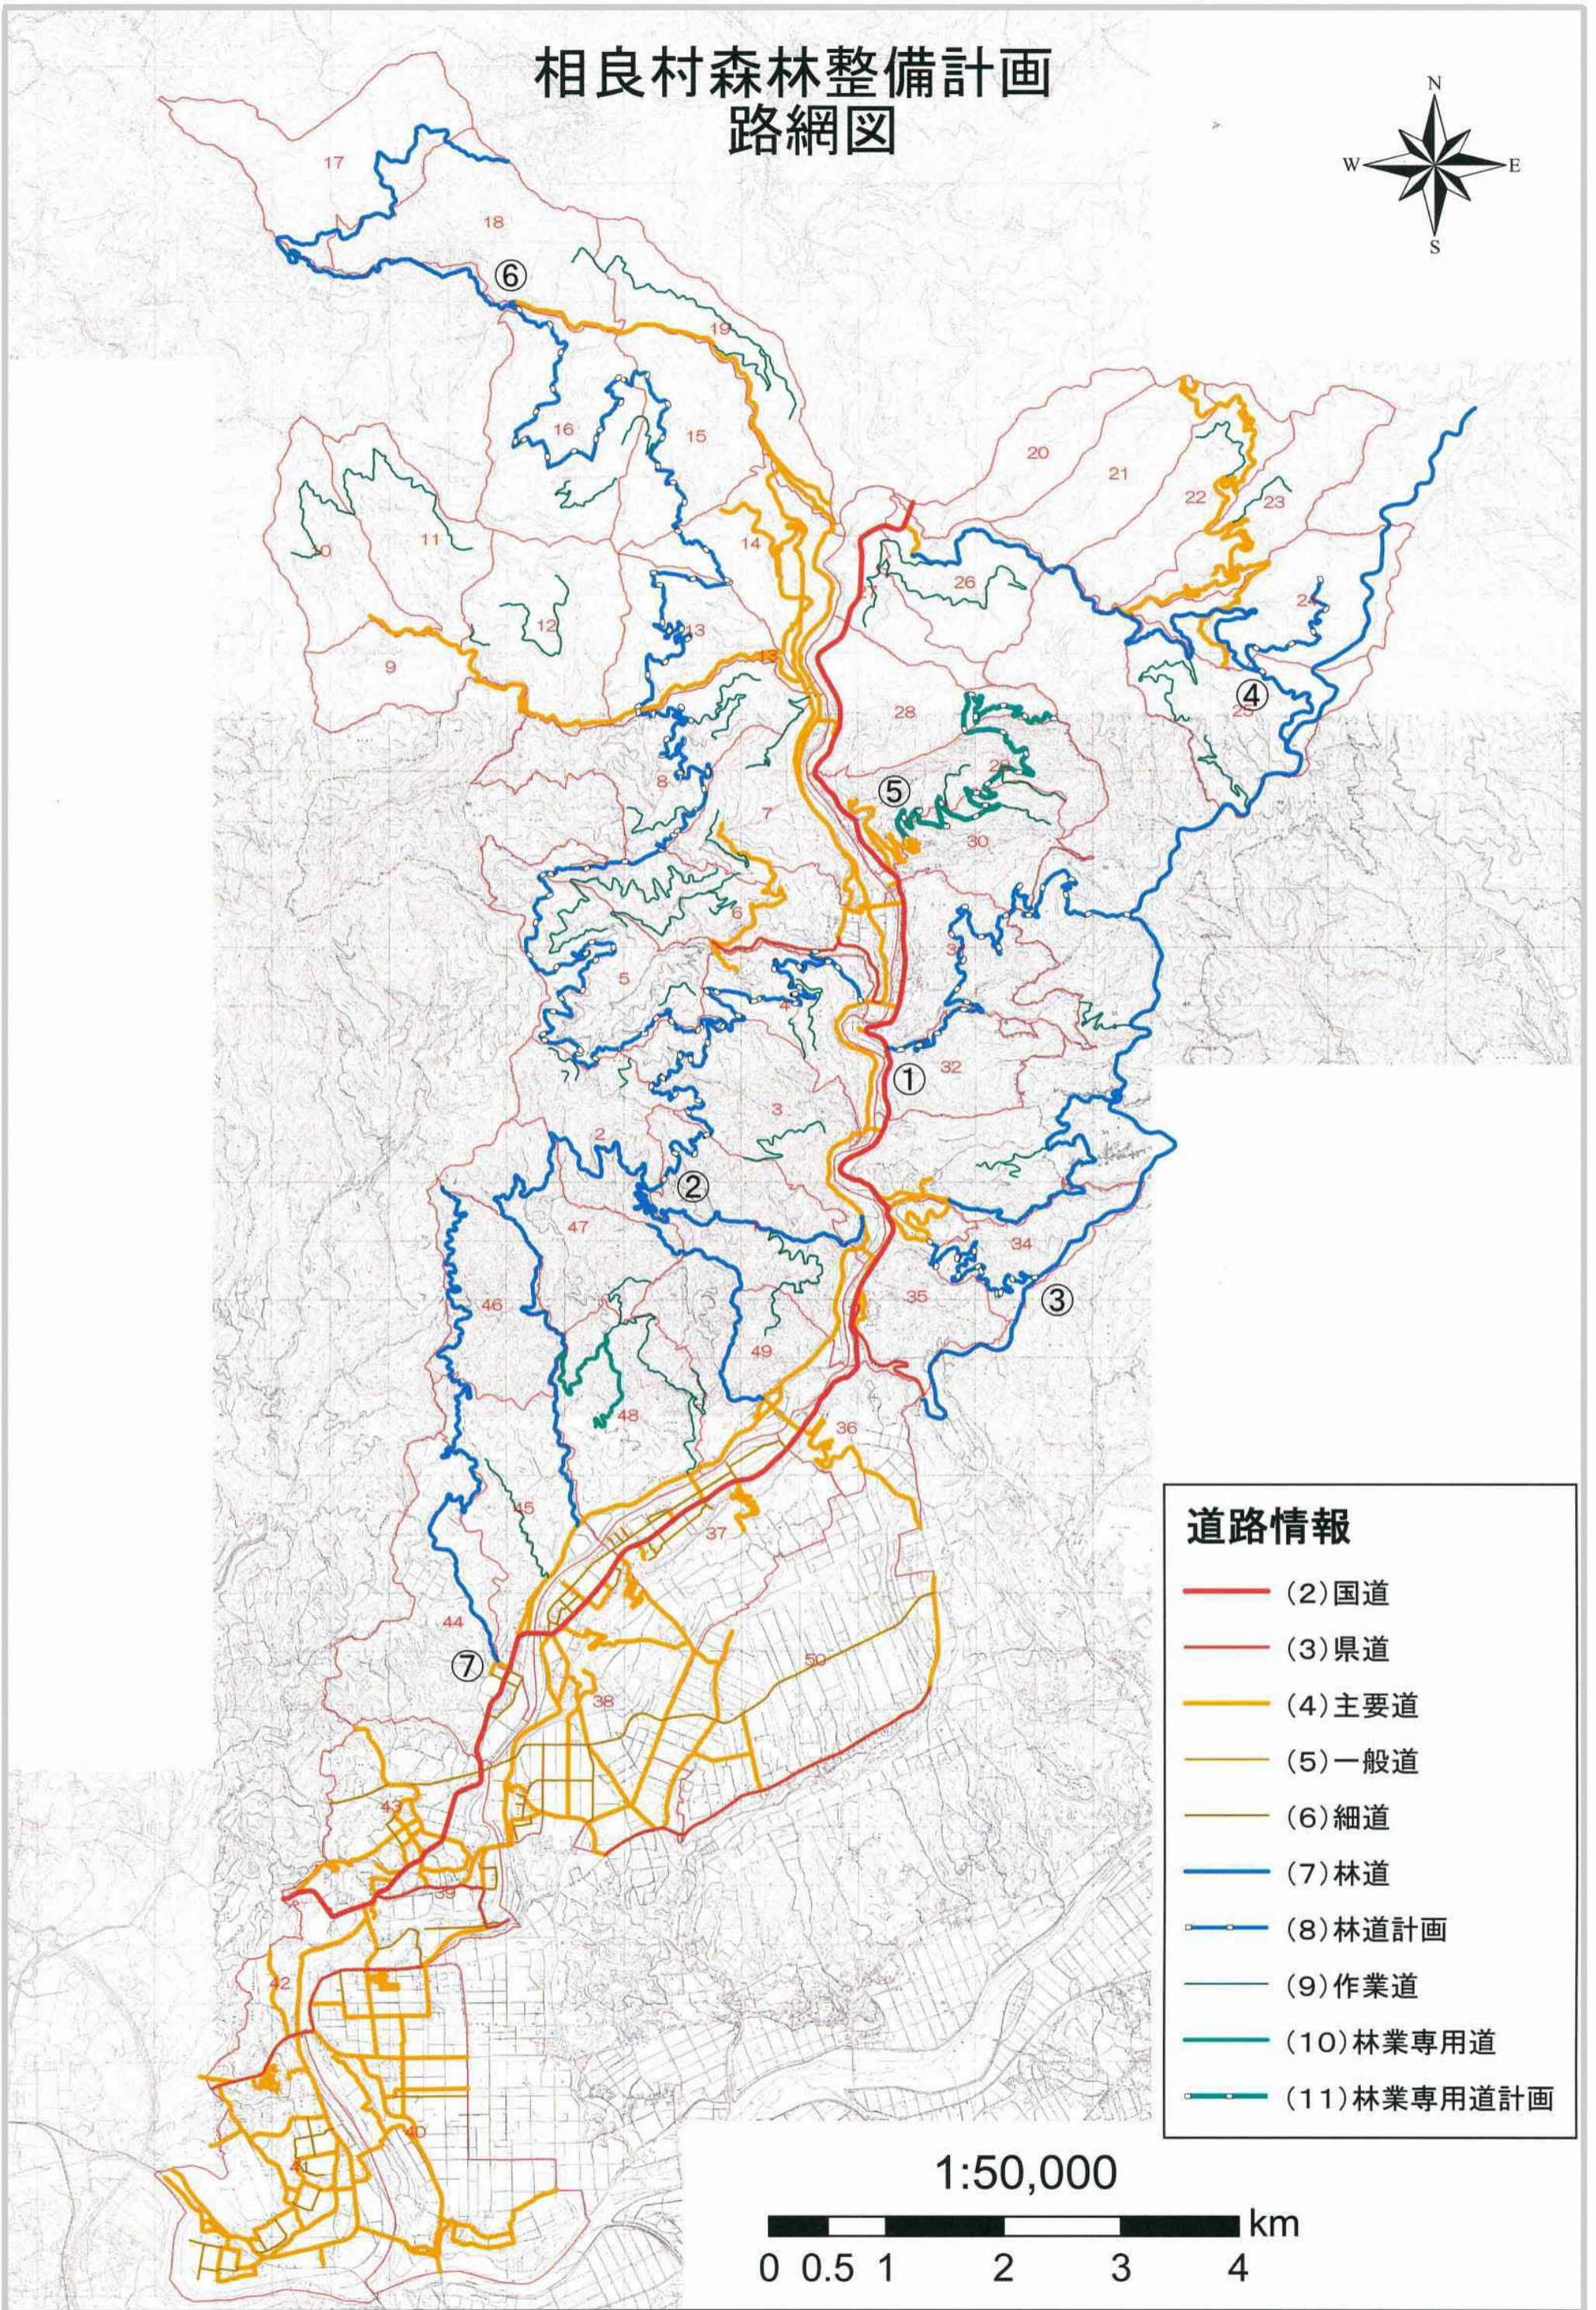

相良村森林整備計画 路網図

道路情報	
	(2) 国道
	(3) 県道
	(4) 主要道
	(5) 一般道
	(6) 細道
	(7) 林道
	(8) 林道計画
	(9) 作業道
	(10) 林業専用道
	(11) 林業専用道計画

1:50,000